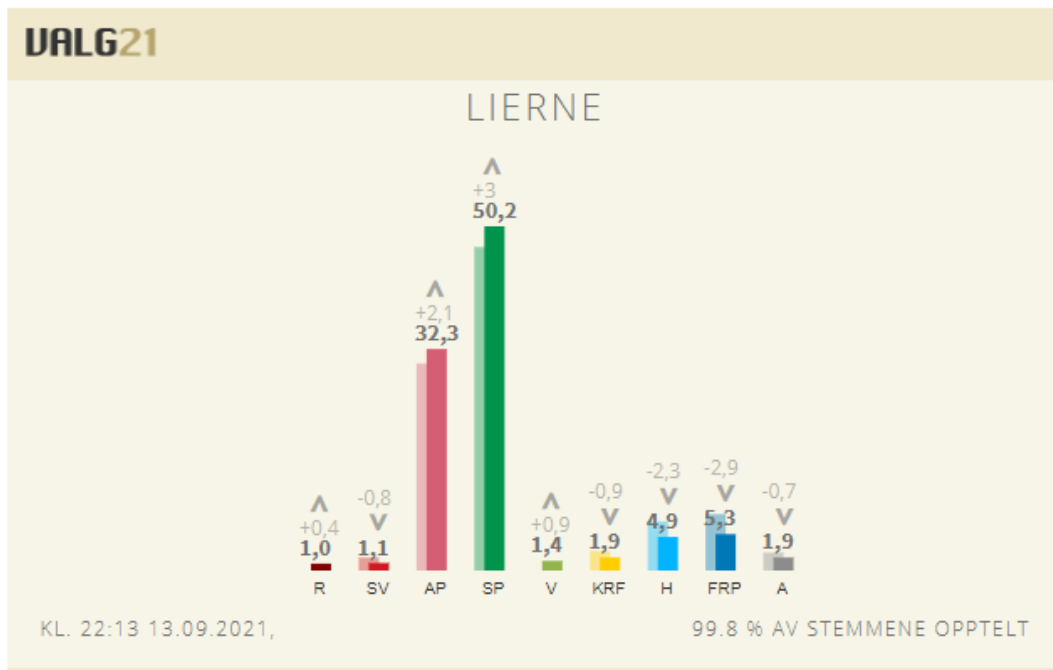

Dato: 14.september 2021

Uke 37

KOMMUNAL / STATLIG INFORMASJON

Valgresultat i Lierne, hentet fra Namdalsavisa:

[Valg 2021, Namdalen | Her får du resultatene fra din kommune \(namdalsavisa.no\)](#)

Sørli bibliotek er åpent torsdag 16. september kl. 10.00-15.00.

Innbyggertorg;

For at kommunens innbyggere skal ha tilgang til framtidsrettede tjenester, med en fornuftig servicegrad - har man gjennom arbeidet med Lierne 2030 diskutert muligheten for å etablere ett eller flere innbyggertorg i kommunen.