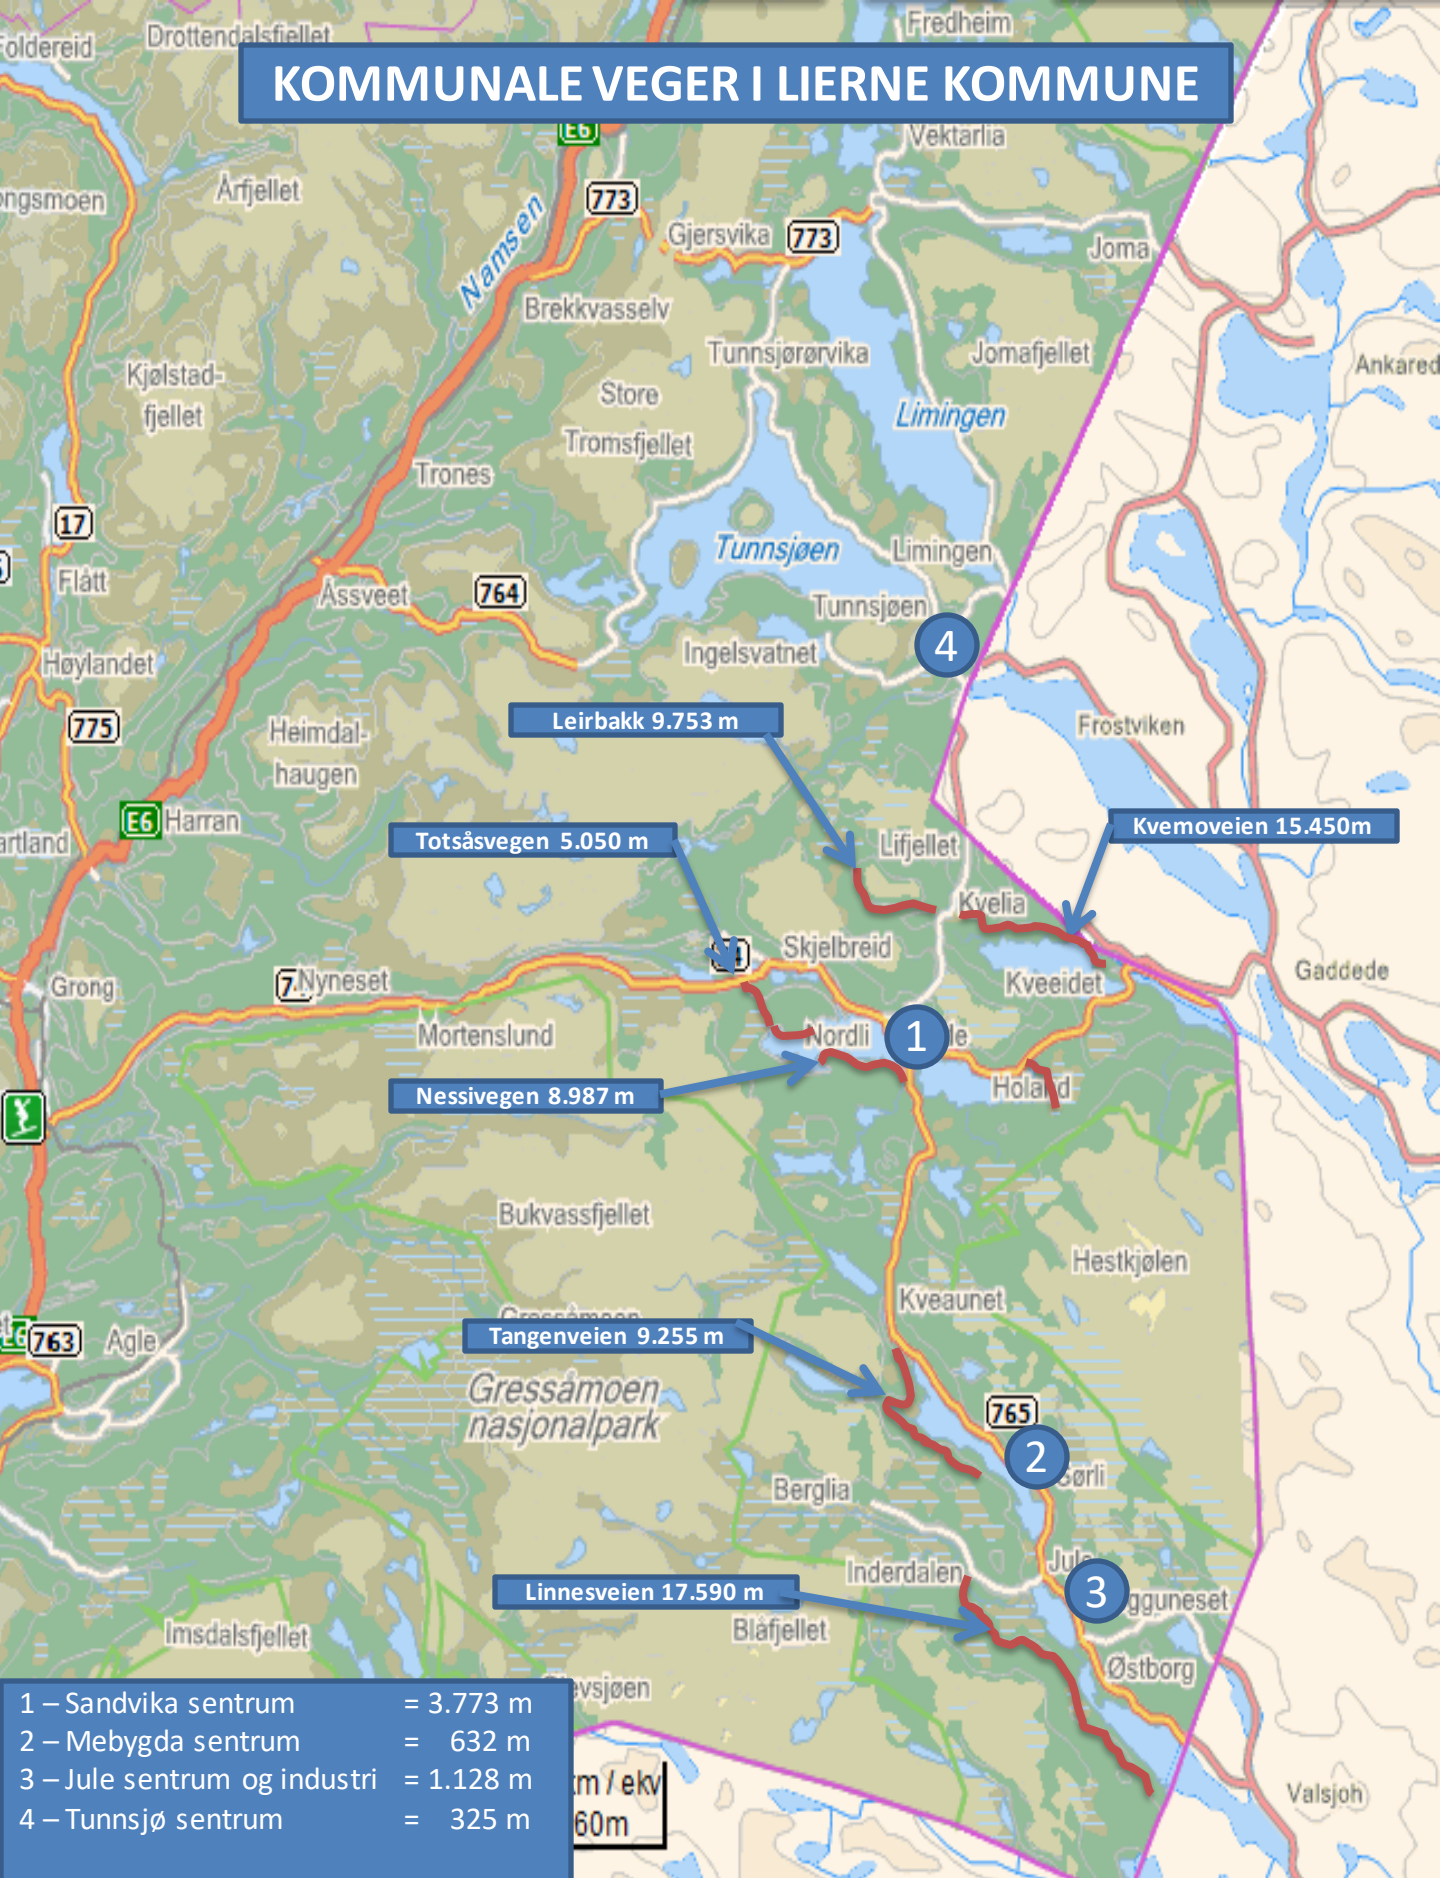

KOMMUNALE VEGER I LIERNE KOMMUNE

TOTAL = 74.400 m kommunal veg