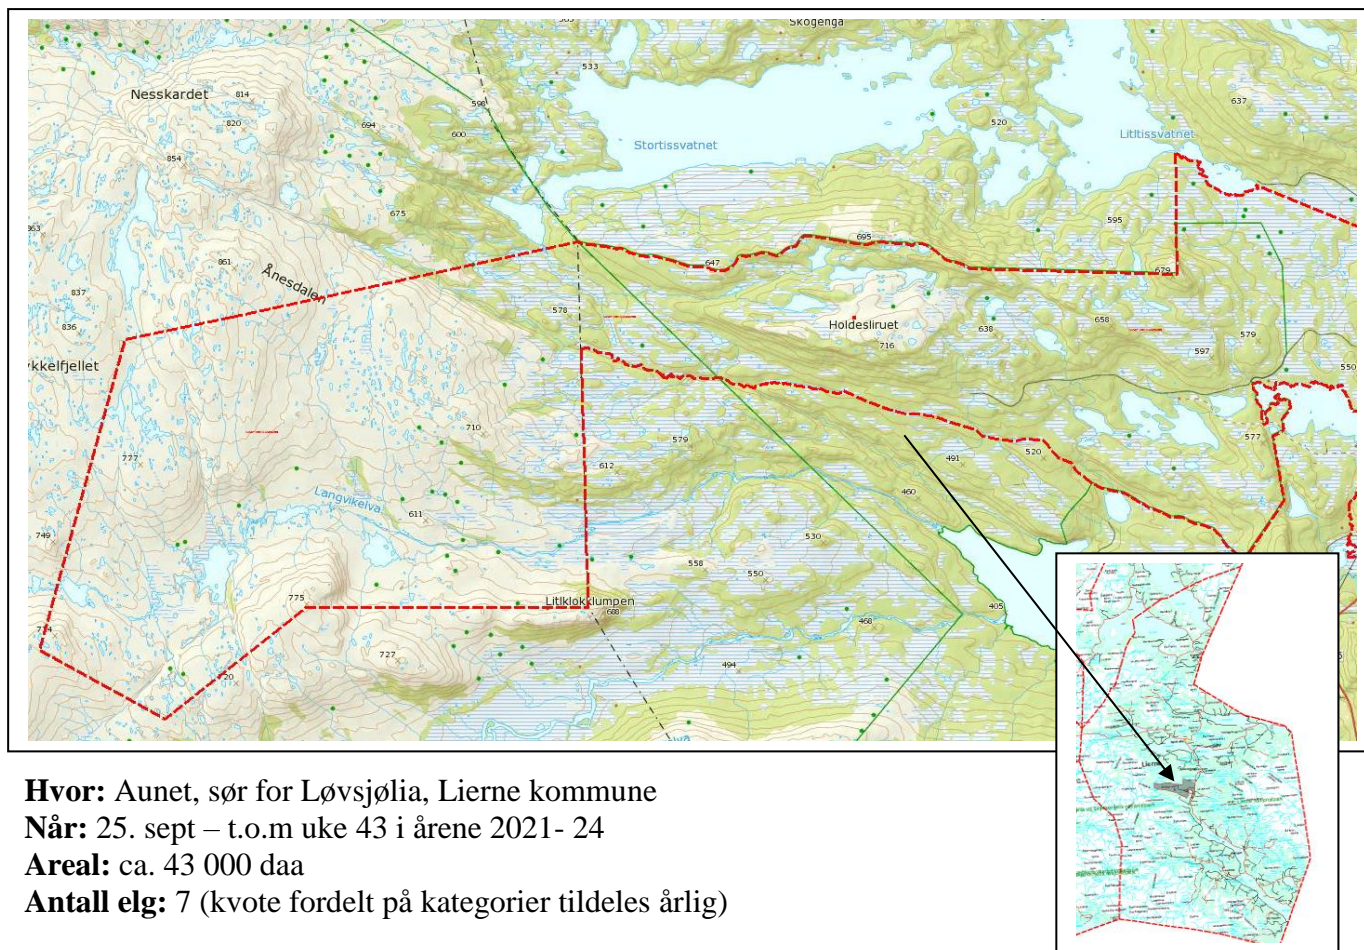

Tilbud om Elgjakt – innenbygdsboende

Aunet kommuneskog, Lierne kommune.

Hvor: Aunet, sør for Løvsjølia, Lierne kommune

Når: 25. sept – t.o.m uke 43 i årene 2021- 24

Areal: ca. 43 000 daa

Antall elg: 7 (kvote fordelt på kategorier tildeles årlig)

Jaktfeltet er en del av Sørli tildelingsområde i Lierne kommune, og har et tellende areal på om lag 20 700 dekar. Området består av skog i alle aldre, hovedsakelig gammelskog, med innslag at hogstfelt, fjellskog, snaufjell og myr, og er godt egnet for elgjakt. Det er skogsveg inn i området, noe som gjør det lett å bevege seg i jaktfeltet.