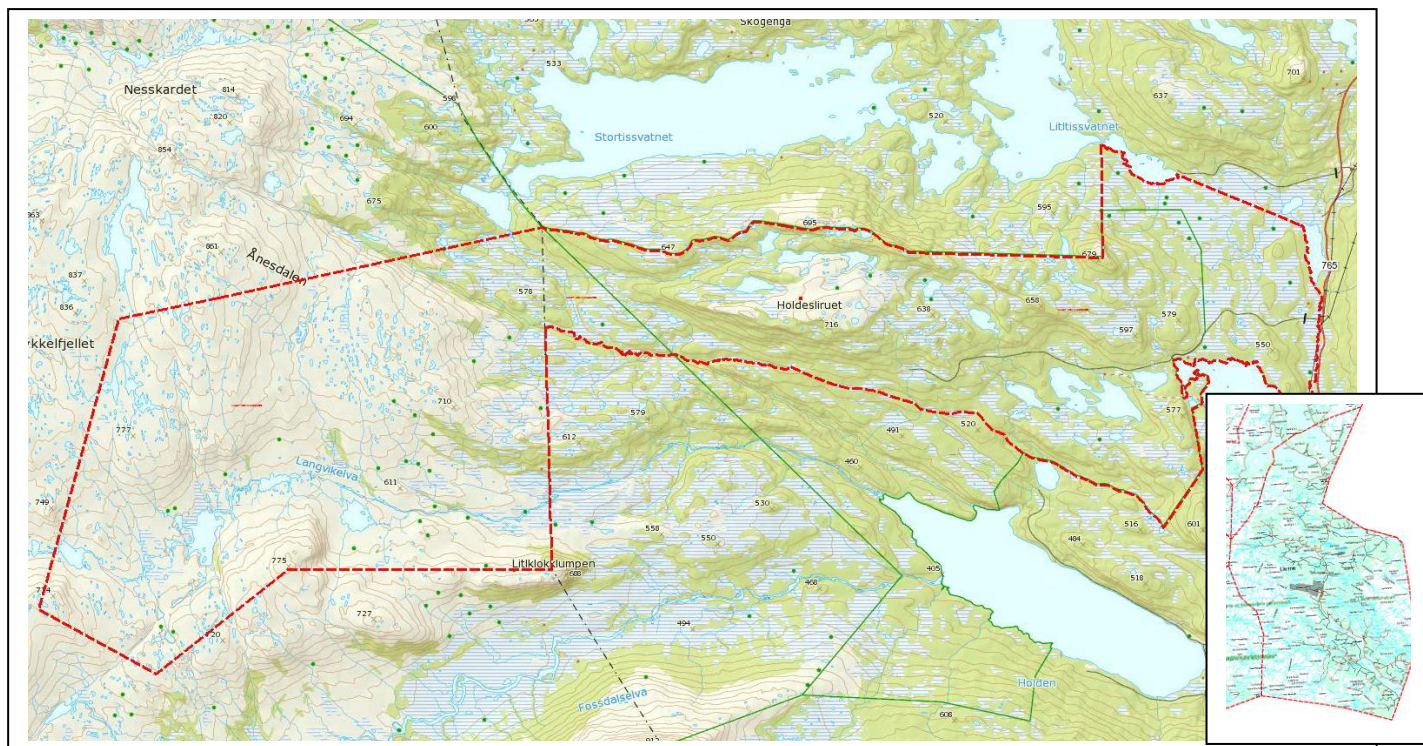

## Aunet kommuneskog, Lierne kommune.

**Hvor:** Aunet, sør for Løvsjølia, Lierne kommune

**Når:** 25. sept – t.o.m uke 43 i årene 2025- 28

**Areal:** ca. 43 000 daa

**Antall elg:** 5-7 (kvote fordelt på kategorier tildes årlig)

Jaktfeltet er en del av Sørli tildelingsområde i Lierne kommune, og har et tellende areal på om lag 20700 dekar. Området består av skog i alle aldre, hovedsakelig gammelskog, med innslag av hogstfelt, fjellskog, snauffjell og myr, og er godt egnet for elgjakt. Det er skogsveg inn i området, noe som gjør det lett å bevege seg i jaktfeltet.